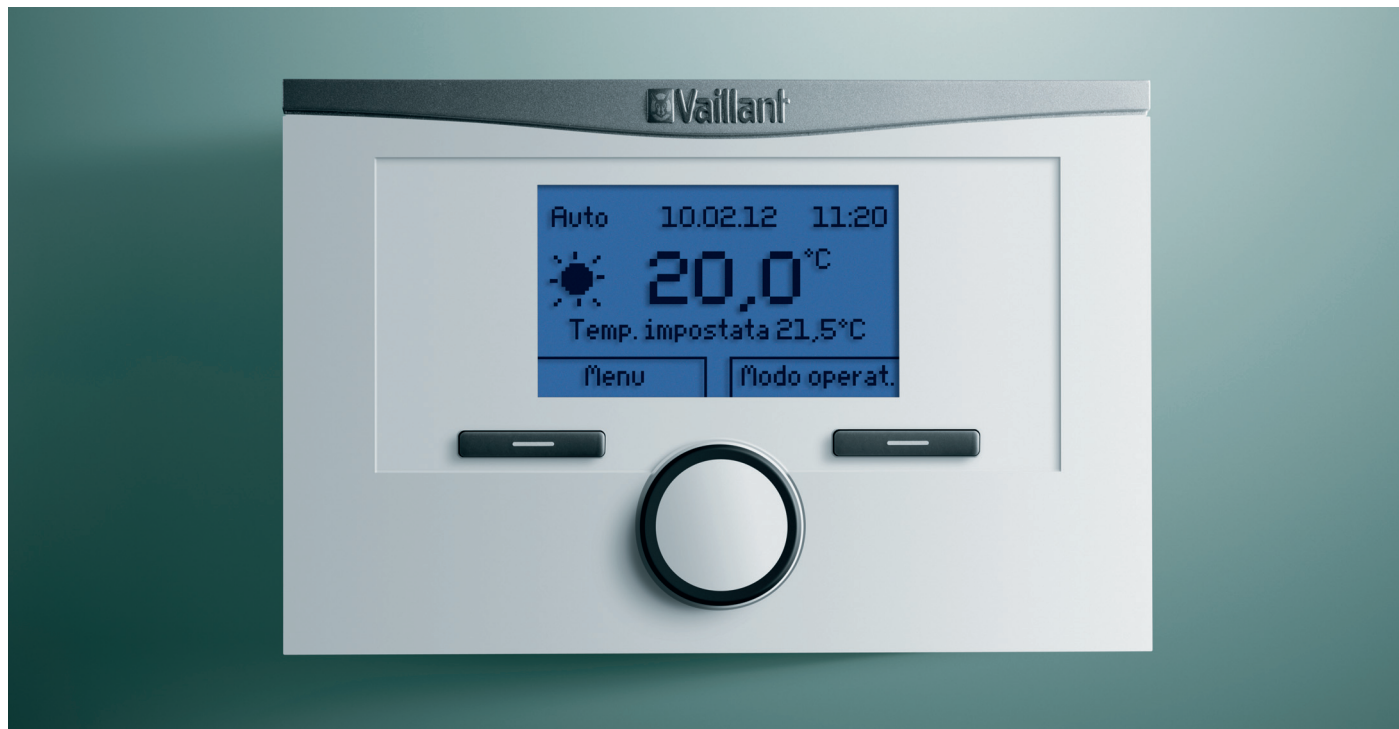

Modul:	Regulační technika	 Katalogový list č. 03-R1
Sekce:	Prostorové termostaty	
Verze: 01	Prostorový termostat calorMATIC 350 a calorMATIC 350f	

eBus prostorový termostat calorMATIC 350 (350f)

calorMATIC 350

eBus pokojový termostat pro jeden přímý topný okruh a přípravu TV v nepřímotopném zásobníku. K instalaci na zeď do referenční místnosti, s kotlem se propojuje dvoužilovým vodičem.

calorMATIC 350f

Bezdrátový eBus pokojový termostat pro jeden přímý topný okruh a přípravu TV v nepřímotopném zásobníku. K instalaci na zeď nebo volně stojící v referenční místnosti, rádiový přijímač lze vložit přímo do čelního panelu kotle, nebo na zeď.

Topný systém

Reguluje teplotu topné vody v závislosti na teplotě místnosti. Proto musí být regulátor namontován v referenční místnosti. Regulátor je vybaven týdenním časovým programem s možností nastavení tří časových oken na jednotlivé dny v týdnu.

Ohřev teplé vody

Je možno stanovit teplotu a čas pro ohřev teplé vody.

Prostorový termostat calorMATIC 350 obsahuje:

- pokojový termostat calorMATIC 350 s podsvíceným displejem

Prostorový termostat calorMATIC 350f obsahuje: