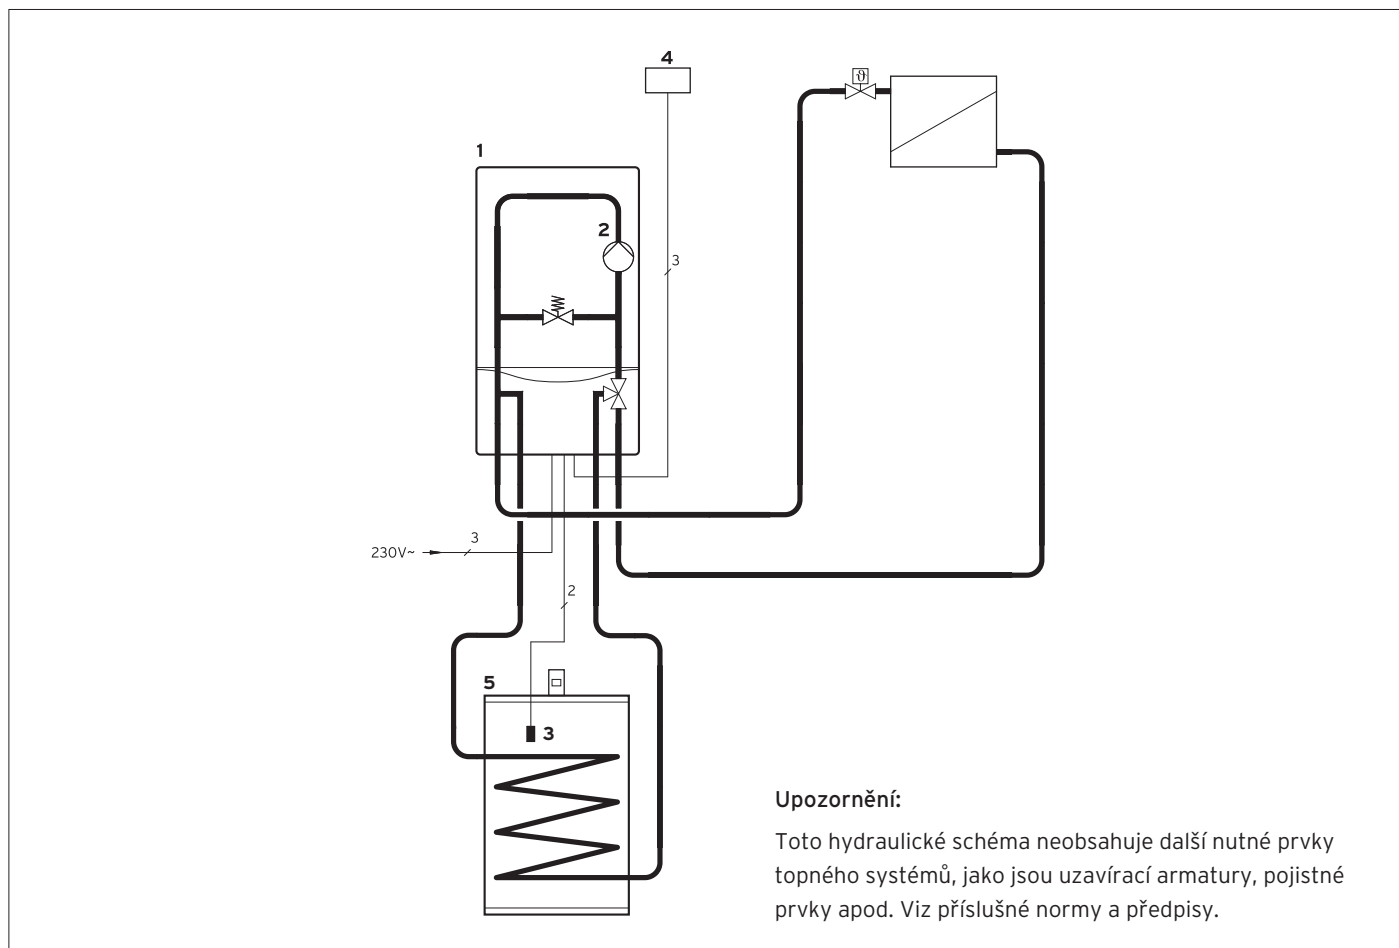

Topný systém

Reguluje teplotu topné vody v závislosti na teplotě místnosti. Proto musí být regulátor namontován v referenční místnosti. Regulátor je vybaven týdenním časovým programem s možností nastavení tří časových oken na jednotlivé dny v týdnu.

Technické údaje:

Typ	Provozní napětí	Stupeň krytí	Průřez připojovacích vodičů (mm ²)	Max. délka přip. kabelu (m)	Rozměry (šířka výška / hloubka - mm)
calorMATIC 350	24 V	IP 20	0,75...1,5	300	147/97/50

Typ	Provozní napětí	Stupeň krytí	Dosah spojení (volná plocha / budova)	Rozměry (šířka výška / hloubka - mm)
calorMATIC 350f	4 x 1,5 V	IP 20	cca 100 / 25 m	147/97/50

Systemové řešení: Hydraulické a elektrické schéma zapojení

Příklad 1: jednookruhový topný systém s přípravou teplé vody

Legenda

- 1 Závěsný/stacionární kotel
- 2 Oběhové čerpadlo (součástí závěsného kotle)
- 3 Zásobníkové čidlo
- 4 Prostorový termostat calorMATIC 350
- 5 Zásobníkový ohříváč